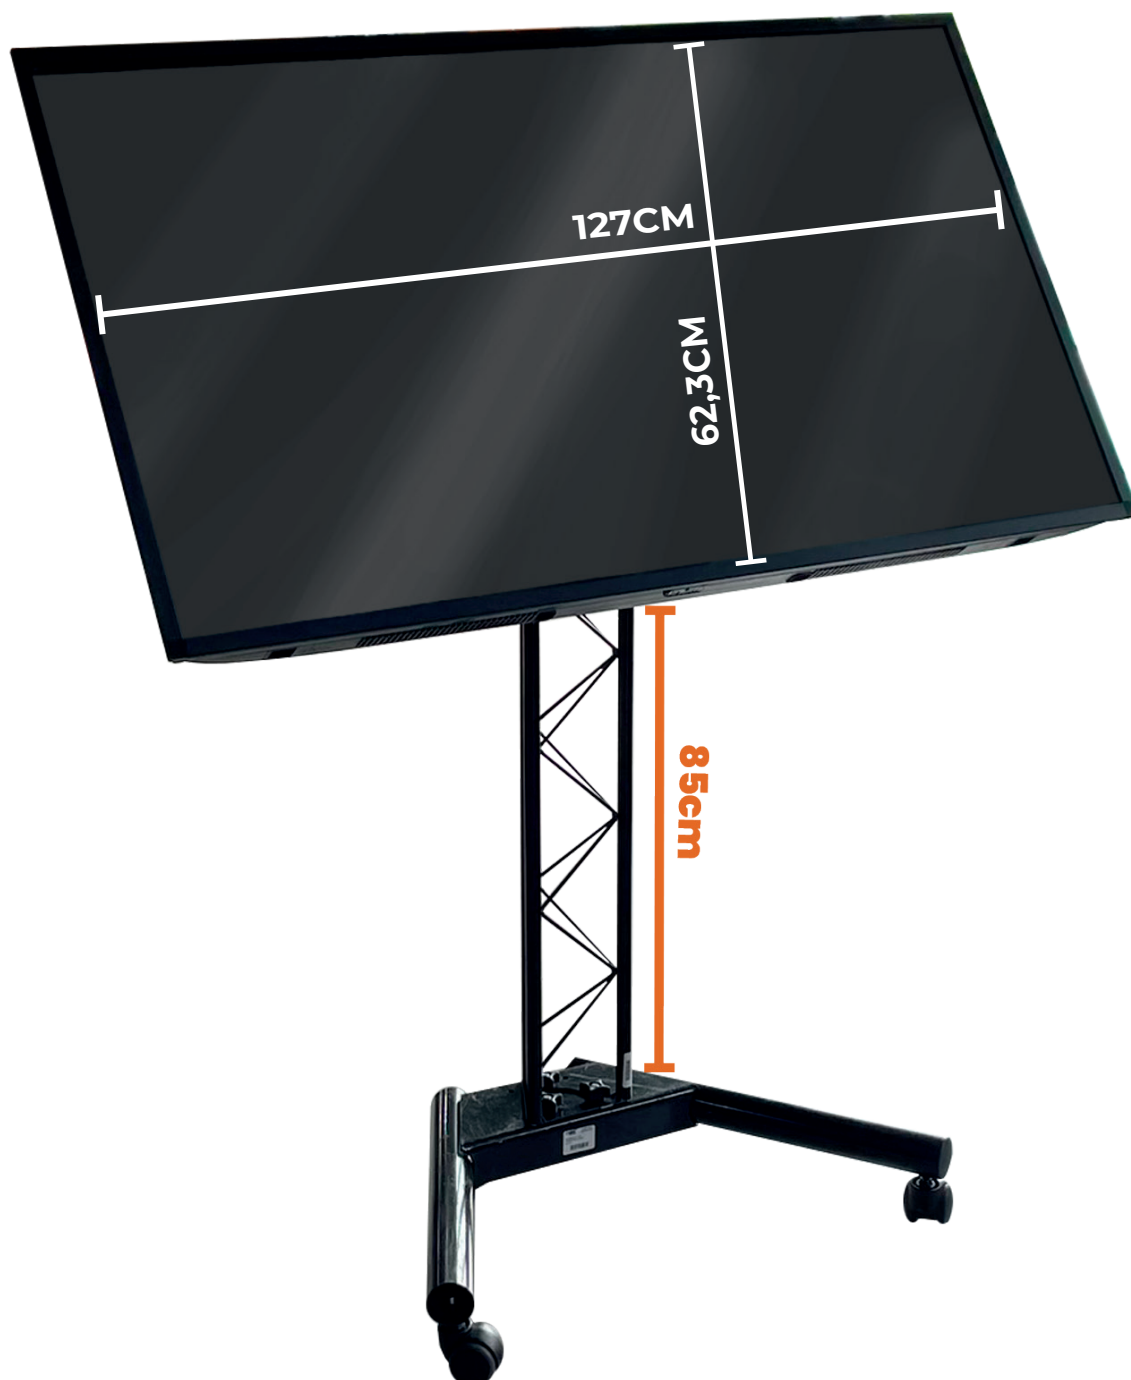

MESA TOUCH SCREEN MODELO 50"

Mesa touchscreen de 50
polegadas
Multi toque

SOLICITAÇÃO ATRAVÉS DO TELEFONE, WHATSAPP OU EMAIL ABAIXO:

+55 (31) 2511-2500

atendimento@hba.com.br

www.hba.com.br

MEDIDAS:

SOLICITAÇÃO ATRAVÉS DO TELEFONE, WHATSAPP OU EMAIL ABAIXO: